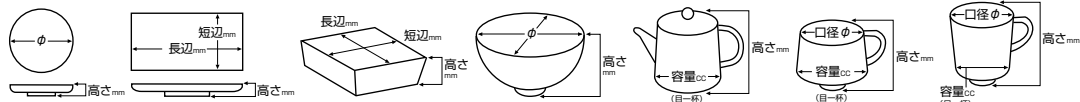

コーヒー紅茶碗皿

マグ

ガラス器

強

722 ファンシー小物

- アラカルトプレート皿
- アラカルトバスタ皿
- フリースタイル
- パンケットウェア
- 洋陶オープン
- ファンシー小物
- パイレットスフレグラタン皿
- スープカップスプーン
- コーヒー紅茶碗皿
- マグ
- ガラス器

72201-118 腰張ポット(小) 2,110円 (105×121mm・500cc)	72203-378 クリーミーポット 3,000円 (110×200×110mm・600cc)	72204-118 白3人用ポット 2,930円 (95×113mm・550cc)	72205-058 NBポット(アミなし) 1,680円 (110×115mm・550cc)	72206-118 N.Bオリオンポット 2,930円 (100×128mm・500cc)	72207-118 丸ポット 1,490円 (160×105×130mm・500cc)
---	---	---	--	---	---