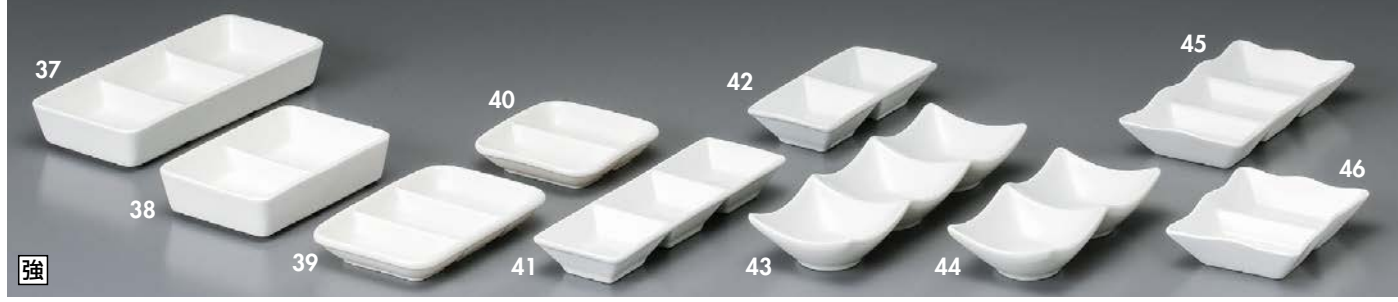

㉗72137-118 三ツ切薬味皿NB 2,670円 (182×85×31mm)
㉘72138-118 ニツ切薬味皿NB 1,760円 (122×85×31mm)
㉙72139-408 ニューボン三ツ仕切り 820円 (130×90×20mm・115cc)
㉚72140-408 ニューボン二ツ仕切り 620円 (88×88×19mm・42cc)
㉛72141-188 白スクエア3連皿 530円 (180×60×25mm)
㉜72142-188 白スクエア2連皿 420円 (122×60×25mm)
㉝72143-038 白三ツ仕切小付 500円 (204×70×32mm)
㉞72144-038 白二ツ仕切小付 400円 (134×70×32mm)
㉟72145-118 3切薬味皿 570円 (150×77×25mm)
㊱72146-118 2切薬味皿 410円 (103×77×25mm)

アラカルトプレート皿

アラカルトバスタ皿

フリースタイル

バンケットウェア

洋陶オープン

ファンシー小物

パイレットスプレグラタン皿

スープカップスプーン

コーヒー紅茶碗皿

マグ

ガラス器

強