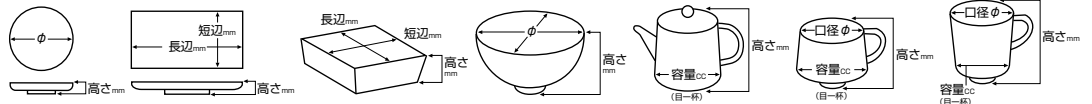

720 ファンシー小物

アラカルト
プレート皿

アラカルト
バスタ皿

フリー
スタイル

パンケッ
トウェア

洋陶
オープン

ファンシー
小物

パイブレ
ットス
フレ
グラタン皿

スープカ
ップ
スプーン

コーヒー
紅茶碗皿

マグ

ガラス器