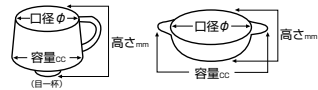

728 スープカップ・スプーン

- アラカルトプレート皿
- アラカルトバスタ皿
- フリースタイル
- バンケットウェア
- 洋陶オープン
- ファンシー小物
- バイブレードスフレグラタン皿
- スープカップスプーン
- コーヒー紅茶碗皿
- マグ
- ガラス器

- | | | | | |
|---|---|--|--|--|
| 72801-438 緑袖ストライプスープ碗皿
4,700円 (90×50mm) | 72803-228 赤絵万歴スープ碗のみ
2,560円 | 72805-458 織部唐草マルチカップ
1,500円 (120×60mm・200cc) | 72807-458 粉引花染ティー&スープ(赤)
2,300円 (182×150×55mm) | 72809-458 粉引花染ティー&スープ(青)
2,300円 (182×150×55mm) |
| 72802-438 緑袖ストライプスープ碗
2,350円 | 72804-228 赤絵万歴スープ碗皿
5,130円 (碗134×175×46mm・皿196mm) | 72806-458 織部唐草受皿
1,100円 (155×20mm) | 72808-458 粉引花染碗のみ(赤)
1,320円 (110×50mm・240cc) | 72810-458 粉引花染碗のみ(青)
1,320円 (110×50mm・240cc) |