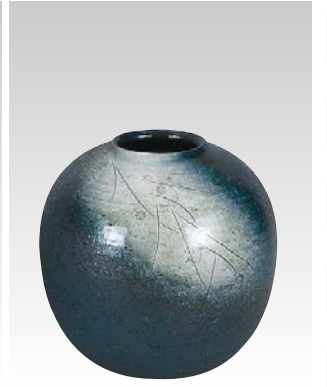

80701-438 金彩松彫10号丸花瓶  
16,500円 (310×270mm)

80702-438 7.0号花彫金彩花瓶  
4,600円 (205×200mm)

80703-438 火色金彩花入  
3,600円 (160×220mm)

80704-438 6.5号花彫花瓶  
3,300円 (190×185mm)

80705-438 ビードロ金彩長花入  
5,000円 (140×290mm)

80706-438 火色金彩長花入  
5,000円 (140×290mm)

80707-438 信楽変形9.5号長花入  
5,000円 (115×290mm)

80708-438 金彩花彫寸胴花入  
5,000円 (130×310mm)

80709-438 小花花入れ  
3,500円 (110×250mm)

80710-438 小花寸胴花入  
3,000円 (100×270mm)

80711-438 ビードロ手桶花入  
3,000円 (100×270mm)

80712-438 11号蛙付めだか鉢  
11,000円 (340×160mm)