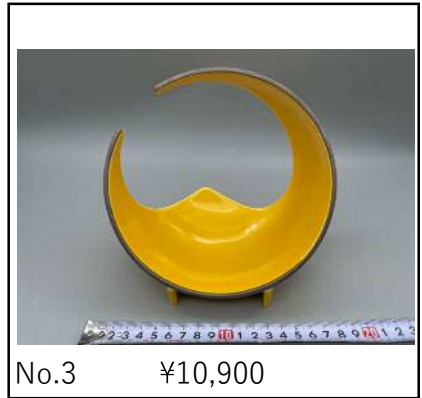

器宝

22-091

器の総合商社

株式会社 **宝光堂**

No.1 ¥4,000

No.2 ¥10,200

No.3 ¥10,900

No.4 ¥7,200